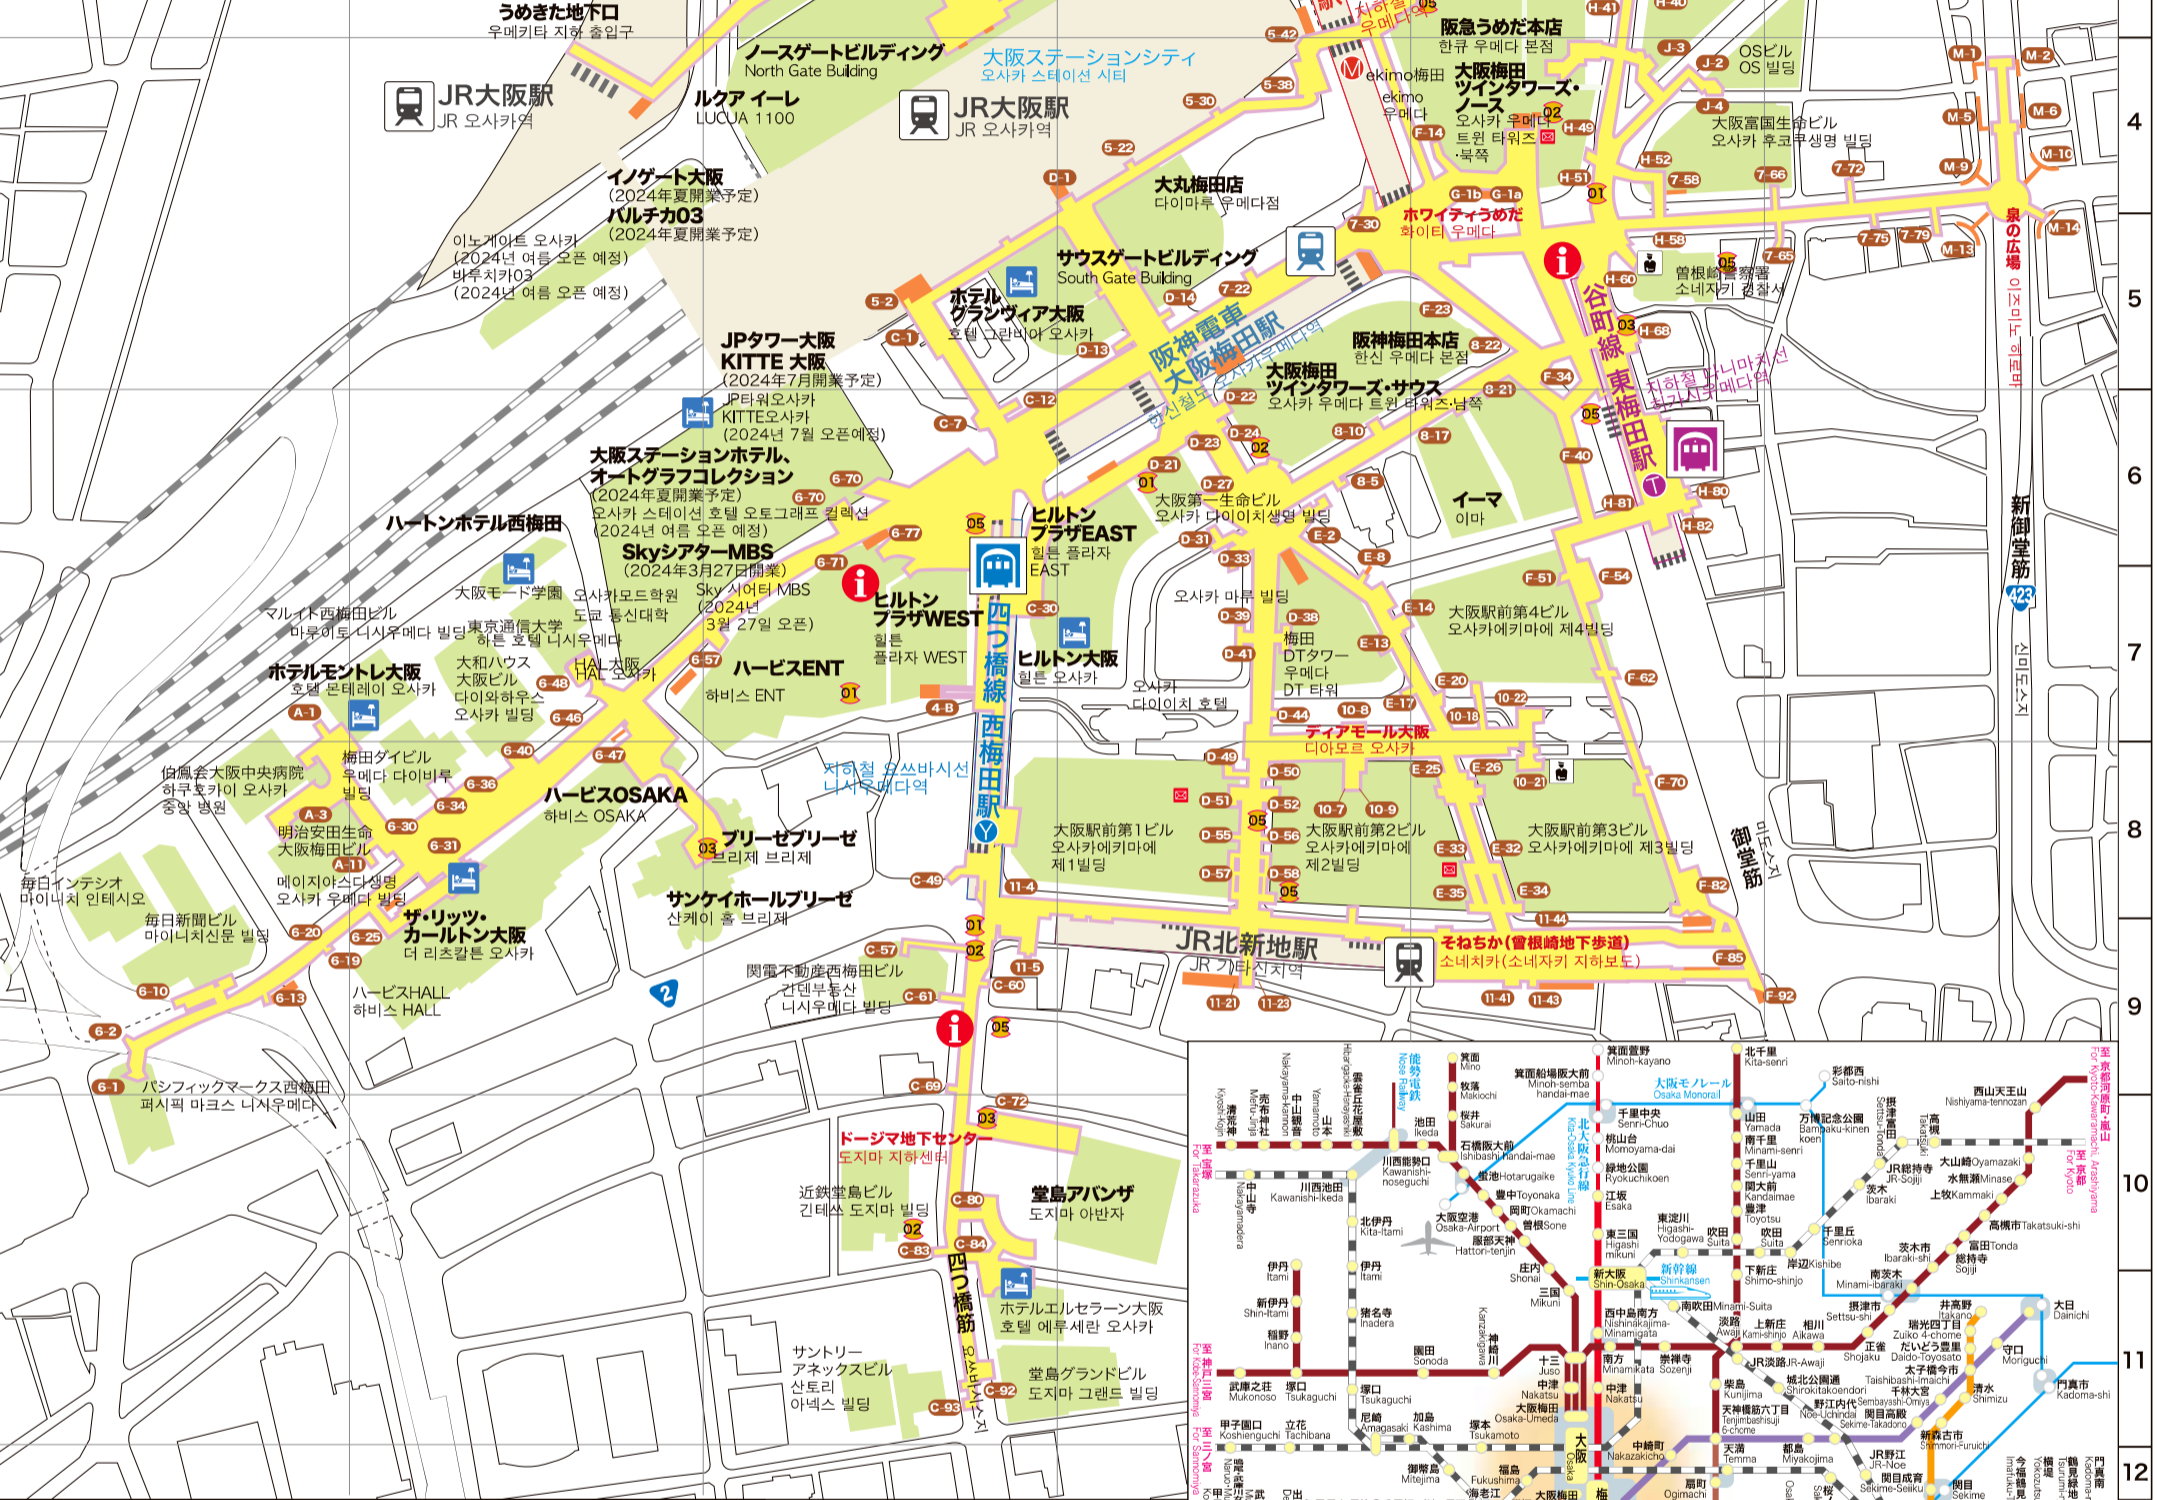

# 大阪・梅田 駅周辺MAP

### 오사카·우메다역 주변 MAP (지하)

### 日本語 & 한국어

2024年2月時点の情報です。無断転載・複製を禁ず

このマップは、大阪地下街(株)「ホワイトイラめだ」の案内マップデータをもとに作成しています。  
※2024年2月時点での情報です。最新の営業情報については各施設にお問い合わせください。

### 鉄道路線図 철도 노선도