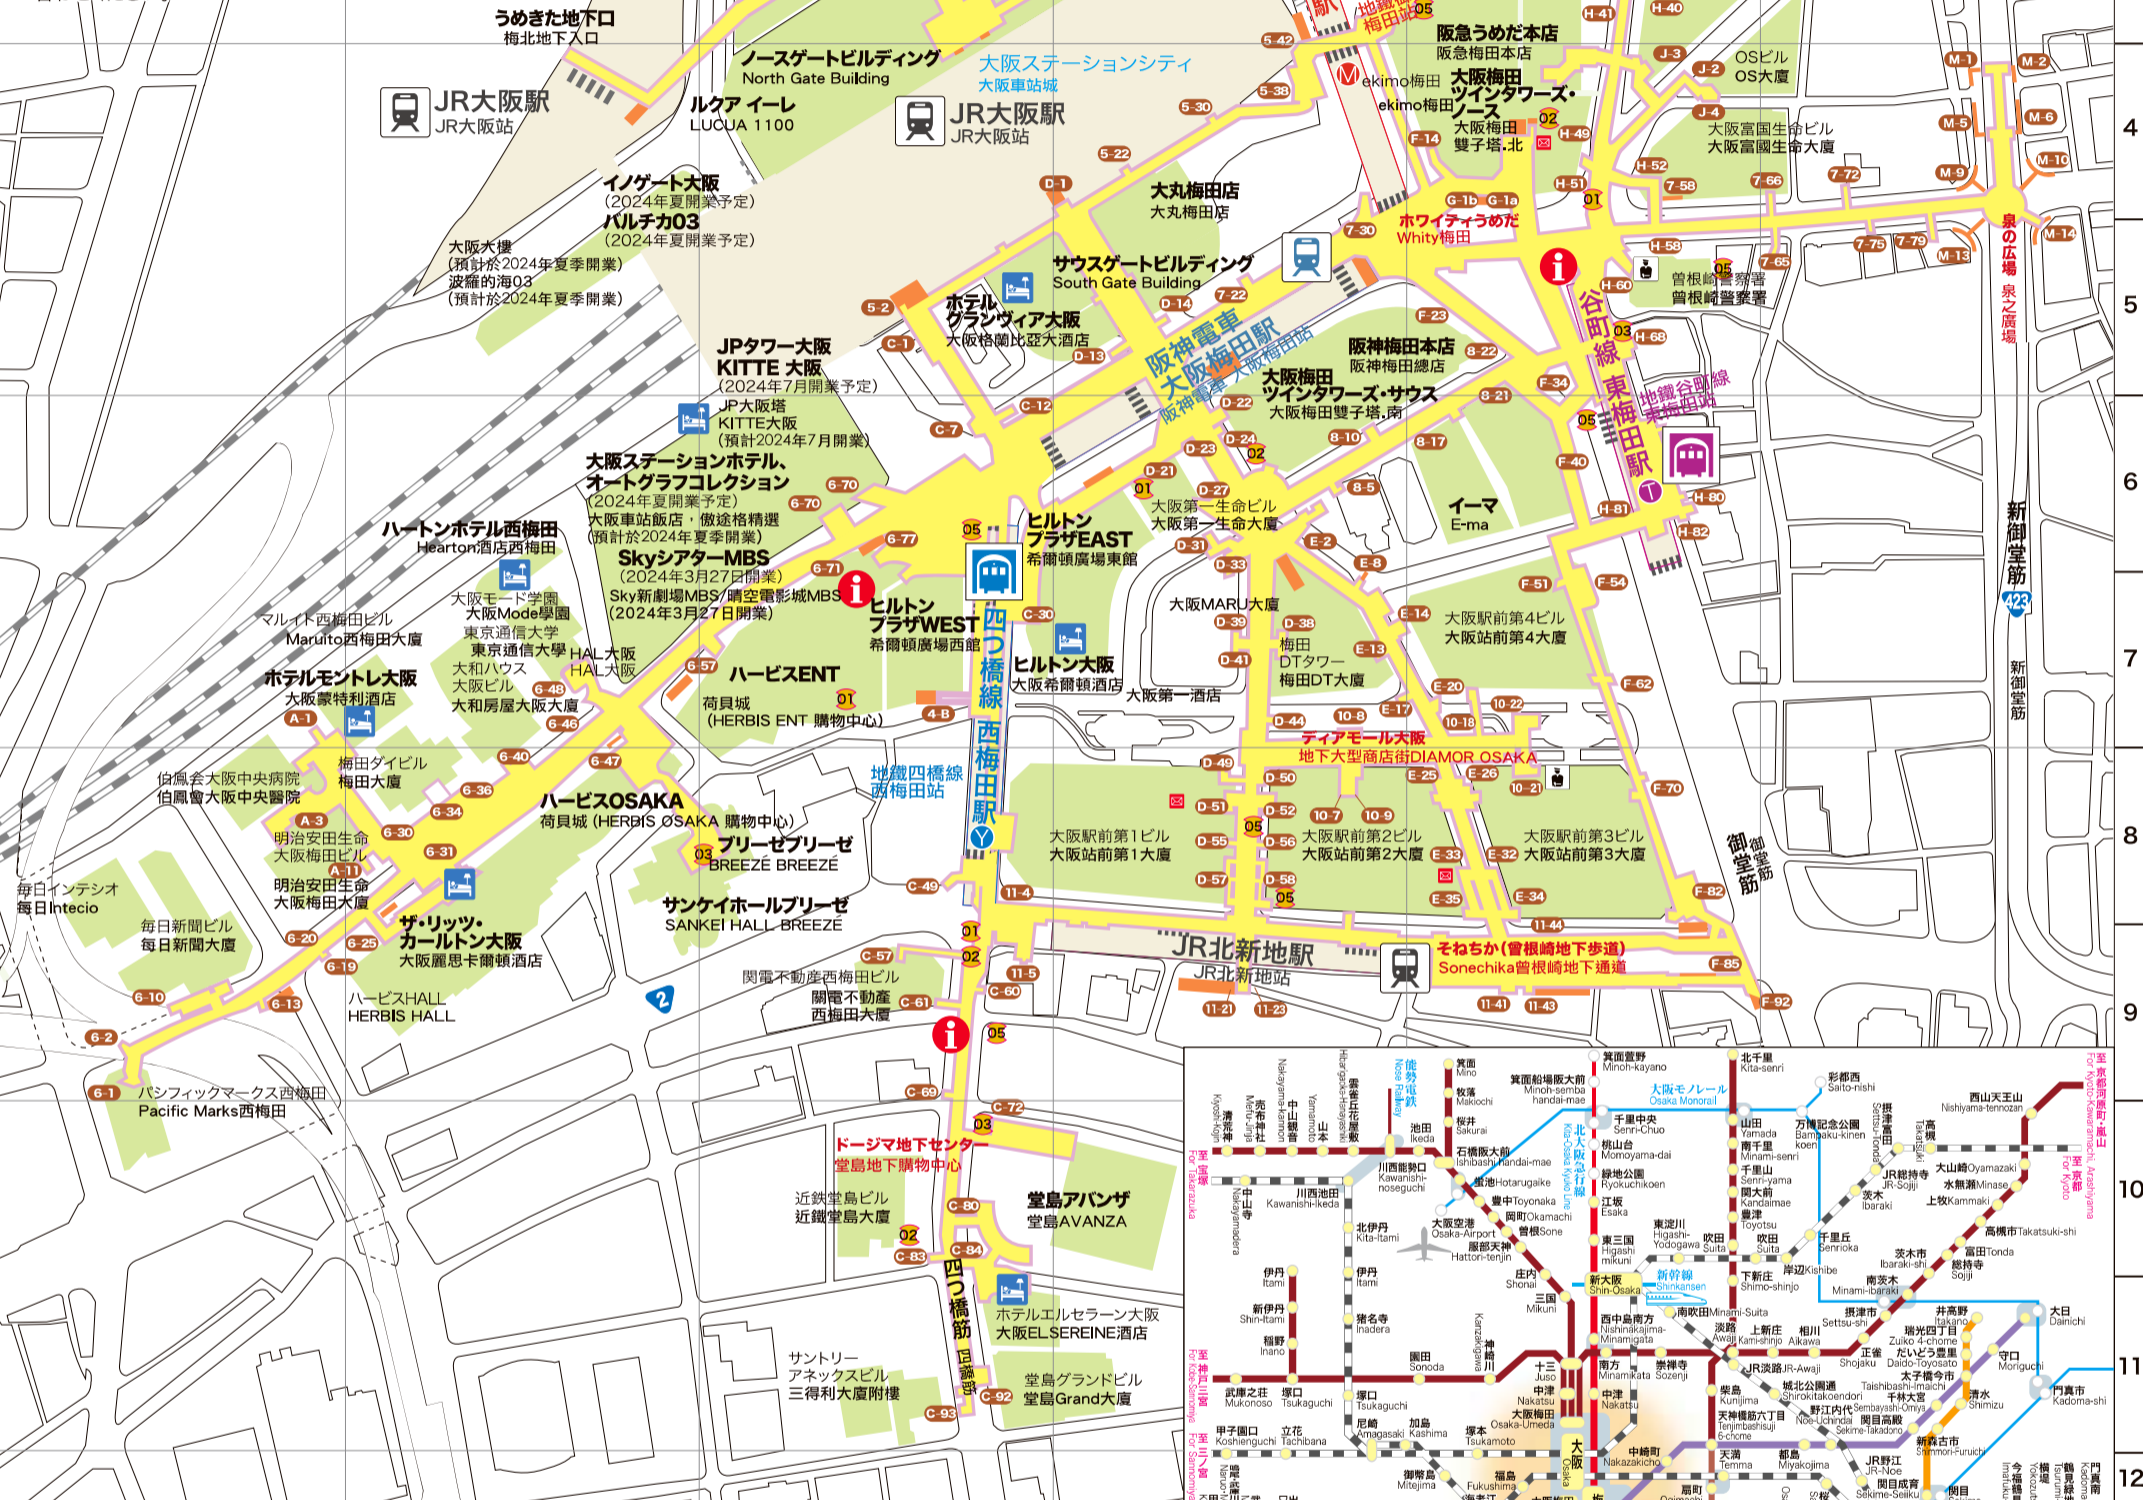

大阪・梅田 駅周辺MAP

地下

大阪梅田駅周辺地図 (地下)

日本語 & 繁體中文

2024年2月時点の情報です。無断転載・複製を禁ず

このマップは、大阪地下街(株)「ホワイトイルム」の案内マップデータをもとに作成しています。
※2024年2月時点での情報です。最新の営業情報については各施設にお問い合わせください。

大阪市北区防災マップ 大阪市北区防災地図 (僅登録日本語)

下記QRコードから大阪市北区の防災マップがご覧いただけます。災害時における避難所等を掲載しております。災害に備え、避難経路等、事前の確認にご活用ください。北区防災マップに関するお問い合わせは、北区役所防災担当(06-6313-9734)まで。
链接以下URL或QR碼瀏覽大阪市北区防災地圖。登載了災害發生時的避難所等。為防備災害，請事先確認避難路徑等。北区防災地圖相關疑問請洽詢北区政府防災負責人。

鉄道路線図 鐵道路線圖

- 御堂筋線 Subway Midosuji Line
- 谷町線 Subway Tanimachi Line
- 四つ橋線 Subway Yotsubashi Line
- 中央線 Subway Chuo Line
- 千日前線 Subway Sennichimae Line
- 堺筋線 Subway Sakaisuji Line
- 長堀鶴見緑地線 Subway Nagahori Tsurumi-ryokuchi Line
- 今里筋線 Subway Imazatosuji Line
- ニュートラム New Tram
- 相互直通区間 Mutually Served Area
- JR線 JR Line
- 阪急線 Hankyu Line
- 阪神線 Hanshin Line
- その他 Other Railway