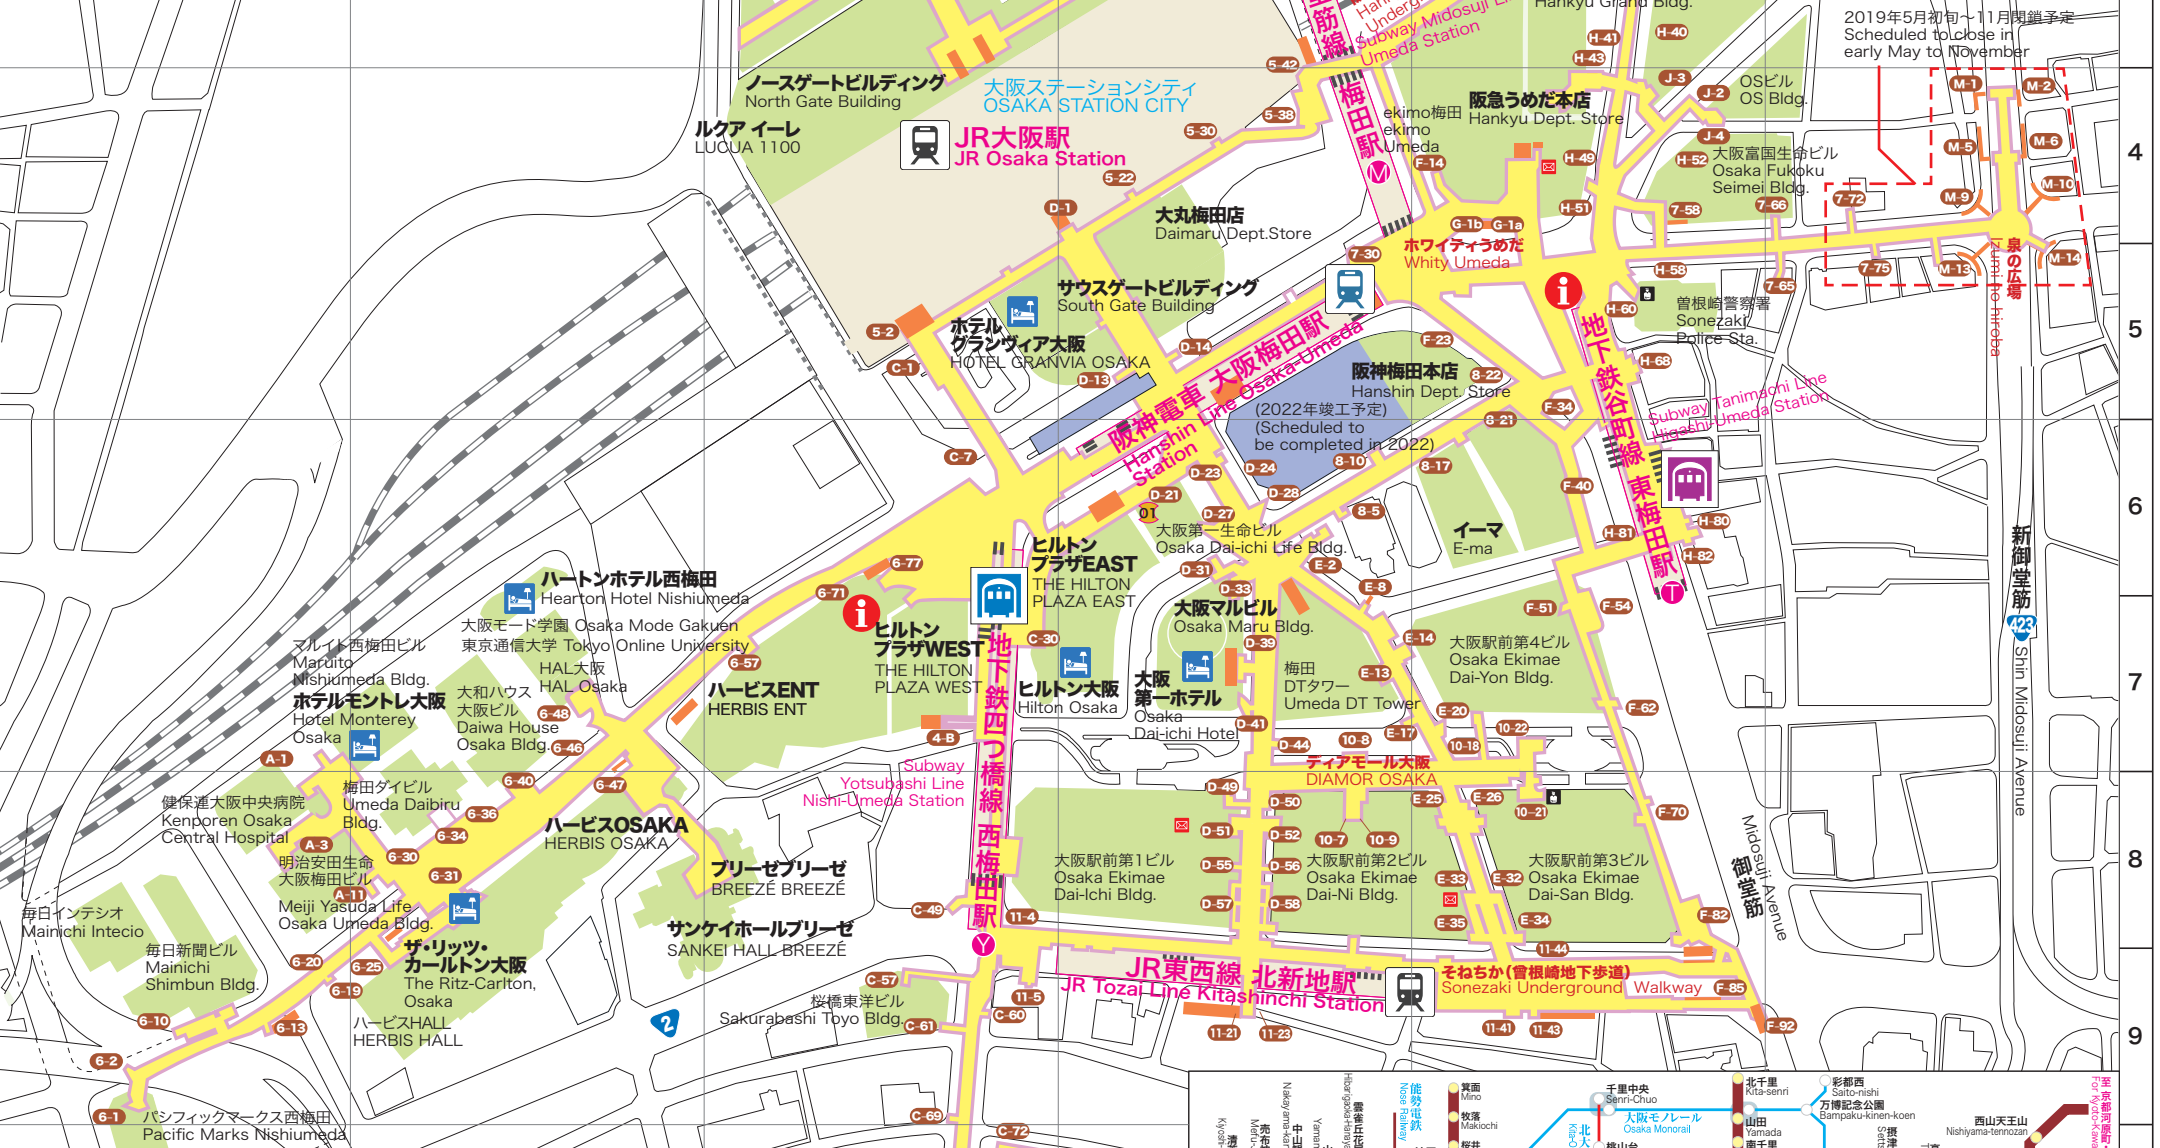

# 大阪・梅田 駅周辺MAP

## 地下

MAP around Osaka & Umeda Stations  
(underground)

### 大阪市北区防災マップ Disaster Prevention Map For Kita Ward, Osaka City (Japanese Only)

下記URLまたはQRコードから大阪市北区の防災マップがご覧いただけます。災害時における避難所等を掲載しております。災害に備え、避難経路等、事前の確認にご活用ください。北区防災マップに関するお問い合わせは、北区役所防災担当まで。

The Disaster Prevention Map for Kita Ward, Osaka City can be viewed using the following URL or QR code. It includes the locations of evacuation areas and shelters to use in times of disaster. Please fully prepare for any disaster and confirm an appropriate evacuation route in advance. Contact the disaster prevention section of Kita Ward Office for any inquiries related to this map.

- 地下鉄御堂筋線  
Subway Midosuji Line
- 地下鉄谷町線  
Subway Tanimachi Line
- 地下鉄四つ橋線  
Subway Yotsubashi Line
- 地下鉄中央線  
Subway Chuo Line
- 地下鉄千日前線  
Subway Senri Line
- 地下鉄堺筋線  
Subway Sakaisuji Line
- 地下鉄長堀鶴見緑地線  
Subway Nagahori Tsurumi-ryokuchi Line
- 地下鉄今里線  
Subway Imazatosuji Line
- 南港ポートタウン線  
Nanko Port Town Line
- 相互直通区間  
Mutually Served Area
- JR線  
JR Line
- 阪急線  
Hankyu Line
- 阪神線  
Hanshin Line
- その他  
Other Railway